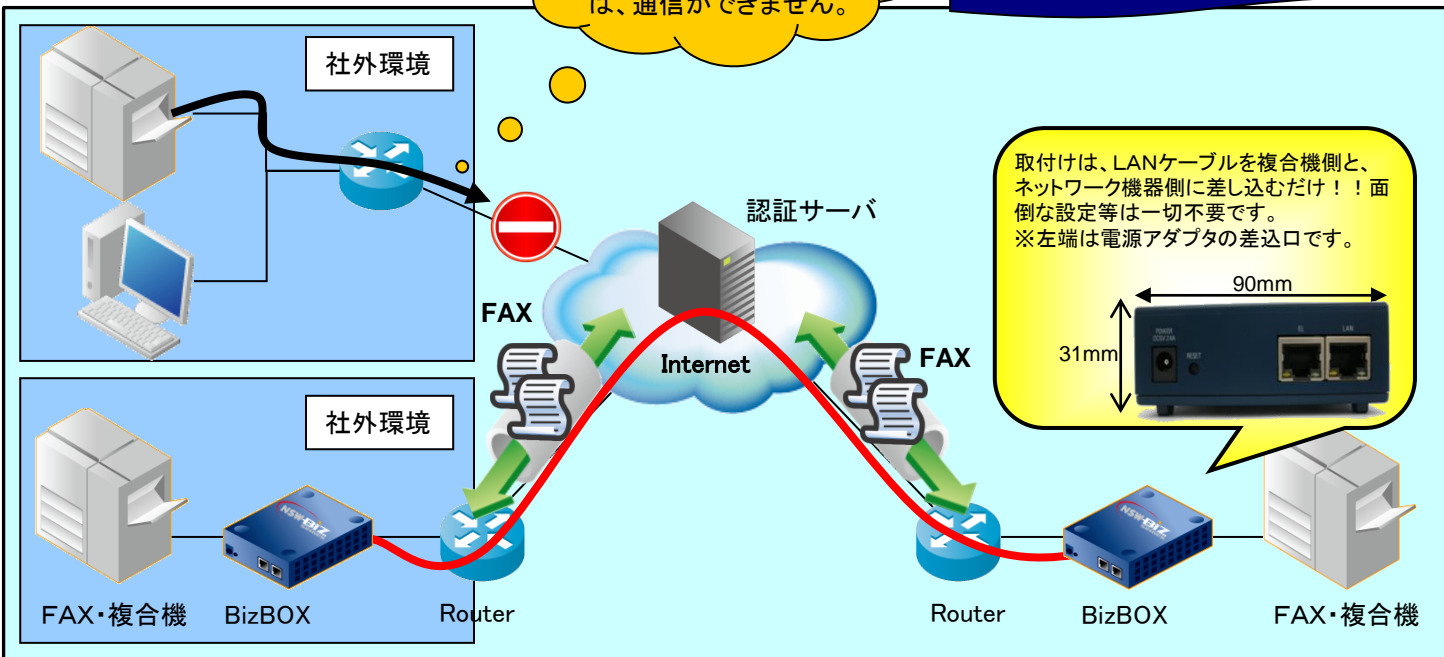

～インターネット環境のままIP-FAX通信～

NSW-BizFAXとは

今まで難しかったインターネット経由のIP-FAX通信を、独自技術のVPNサービスにより「低コスト」で「簡単に」実現します。

『NSW-BizFAX』の3大メリット

1. インターネットを介してのFAX通信になりますので、**通信費は定額** に抑えられます！
     - 通常の公衆回線を利用したG3FAXでは、データのサイズ・解像度の大きさにより費用が変わります。
     - このASP型のインターネットVPNを利用することにより、どんなデータのFAXを行っても通信費は一定なので、ランニングコストは変わりません。しかも、すでにあるインターネット環境(注)を利用すれば、通信費は不要です。
     - G3FAXとは比較にならないスピードで通信できます。
     - インターネットFAX(W-NET FAX)とは違い、メールサーバーを経由しない通信方式です。
- (注) 既存のインターネット環境の条件によっては利用できない場合があります。

1. カラー複合機を使用することで**カラーFAXも可能** になります！
     - 従来のFAXではモノクロが当たり前でしたが、bizhubカラーシリーズと『NSW-BizFAX』を利用することで、カラーFAXが可能になります
     - さらにインターネットを介しての通信により、特定のネットワーク環境(社内LAN等)以外からも通信できる仕組みなので、使用用途も幅広くなります。(通常のFAXと同じ感覚でご利用頂けます)
2. ※ 通常のFAX同様、発信元・発信先・送信日時等の情報もヘッダ部に載せることも可能です。

- インターネットに繋がる環境さえあれば**簡単に導入** することができます！
  - 複合機とネットワーク機器(ルーター等)の間に専用BOXを挟むだけで、設定は一切不要です。
  - VPNサービスを利用することにより、インターネット経由でもセキュリティが確保され安心してご利用いただけます。

NSW-BizFAX通信イメージ

社内LANではない環境や、専用BOXが設置されていない環境では、通信ができません。

推奨動作環境(検証済)
・コニカミノルタ bizhubカラーシリーズ